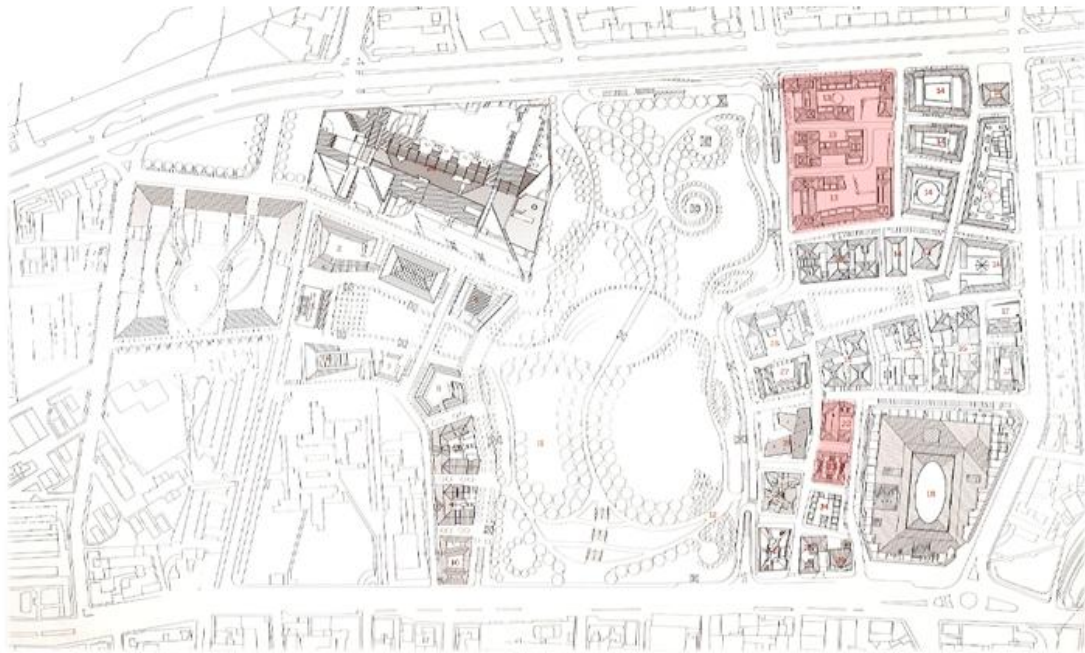

4 planimetria generale dell'area

Legenda

1 Giorgio Grassi, nuova sede della Banca di Firenze (in corso di realizzazione) 2 Studio Archea, edificio per uffici (progetto preliminare) 3 Ipostudio, edificio per uffici (progetto preliminare) 4 Alessandro Bucci, edificio per uffici (progetto preliminare) 5 Mauro Galantino, edificio residenziale e negozi (progetto preliminare) 6 Werner Tscholl, edificio per uffici (progetto preliminare) 7 Alfonso Cendron, edificio per uffici (progetto preliminare) 8 Alberto Ferlenga, edificio residenziale e negozi (progetto preliminare) 9 Flavio Bruna e Paolo Mellano, edificio residenziale e negozi (progetto preliminare)	10 Davide Cristofani e Gabriele Lelli, edificio residenziale e negozi (progetto preliminare) 11 Isolarchitetti, parco pubblico (in corso di realizzazione) e parcheggio a ovest (progetto definitivo) 12 Gabetti e Isola, autorimessa interrata a est (completato nel 2004) 13 Massimo Camillo Bodini, edificio residenziale e negozi (completato nel 2005) 14 Adolfo Natalini, polo universitario (completato nel 2001) 15 C+S Associati, residenza universitaria (completato nel 2005) 16 Isolarchitetti, edificio residenziale e negozi (in corso di realizzazione) 17 Claudio Nardi, polo universitario (progetto definitivo) 18 Isolarchitetti, complesso polifunzionale terziario (progetto esecutivo) 19 Carme Pinós, edificio residenziale e negozi (progetto definitivo)	20 Odile Decq, edificio residenziale e negozi (progetto definitivo) 21 Zaha Hadid, edificio residenziale e negozi (progetto definitivo) 22 Massimo Camillo Bodini con Giovanna Potestà, edificio per uffici (completato nel 2005) 23 Massimo Camillo Bodini con Giovanna Potestà, edificio residenziale e negozi (progetto definitivo) 24 Paolo Zermani, edificio per uffici (in corso di realizzazione) 25 Andrea Ricci, edificio per uffici (completato nel 2001) 26 Leonardo Ricci, Palazzo di giustizia (in corso di realizzazione) 27 Alfredo De Gregorio, edificio residenziale e negozi (progetto preliminare) 28 Andrea Ricci con Cristiano Maio, hotel (completato nel 2005) 29 Isolarchitetti, recupero dell'ex centrale termica come Urban Center (progetto definitivo)